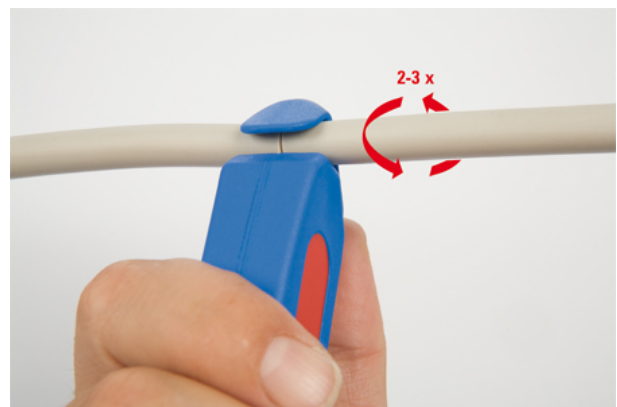

Kabelmesser No. S 4 - 28 Multi

Die WEICON-Kabelmesser ermöglichen ein präzises, schnelles und sicheres Abmanteln aller gängigen Rundkabel. Die Produktfamilie der Kabelmesser umfasst verschiedene Typen, die über unterschiedliche Zusatzfunktionen verfügen und so den individuellen Bedürfnissen der Anwender entsprechen.

Das Kabelmesser S 4-28 Multi ermöglicht ein präzises, schnelles und sicheres Abmanteln aller gängigen Rundkabel mit einem Durchmesser zwischen 4 und 28 Millimeter. Mit Hilfe eines Stellrades im Gehäuse kann die Schnitttiefe des Schneidmessers stufenlos reguliert werden.

Dies verhindert eine Beschädigung der inneren Leiter. Das Schneidmesser ist selbstdrehend im Gehäuse integriert und ermöglicht so die automatische Umstellung von Rund- auf Längsschnitt. Die zusätzliche Abisolierfunktion wurde im Gehäuse untergebracht und ermöglicht die Abisolierung aller gängigen flexiblen und massiven Leiter mit einem Querschnitt zwischen 0,5 und 6,0 Quadratmillimetern.

Technische Daten

Kabeltyp	feindrähtige und massive Leiter mit PVC-Isolationen, Rund- und Feuchtraumkabel
Einsatzbereich	Aussendurchmesser 4 - 28 mm
Innenmesser	einstellbar + wechselbar
Zusatznutzen	entmanteln von Leitern 0,5 - 6,0 mm ²
Mehrwert	Abisolieren von Leitern 0,5 - 6,0 mm ²
Material	glasfaserverstärktes Polyamid
Zubehör	Ersatzmesser, Art.Nr. 5010002
Zulassung/Zertifikat	Geprüfte Sicherheit TÜV NORD
Länge	145 mm
Gewicht	61 g
IMPA-Code	611731