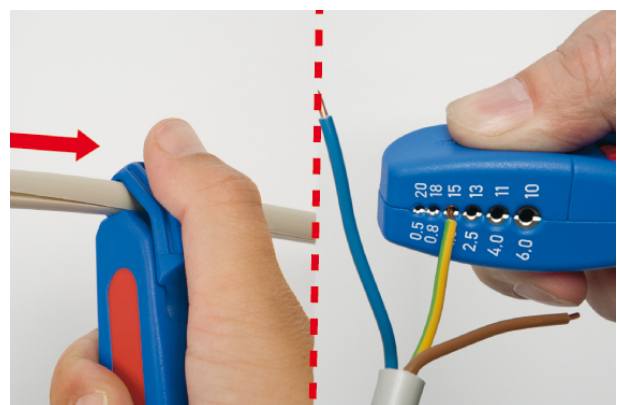

Kabelmesser No. S 4 - 28 Multi

Die WEICON-Kabelmesser ermöglichen ein präzises, schnelles und sicheres Abmanteln aller gängigen Rundkabel. Die Produktfamilie der Kabelmesser umfasst verschiedene Typen, die über unterschiedliche Zusatzfunktionen verfügen und so den individuellen Bedürfnissen der Anwender entsprechen.

Das Kabelmesser S 4-28 Multi ermöglicht ein präzises, schnelles und sicheres Abmanteln aller gängigen Rundkabel mit einem Durchmesser zwischen 4 und 28 Millimeter. Mit Hilfe eines Stellrades im Gehäuse kann die Schnitttiefe des Schneidmessers stufenlos reguliert werden.

Dies verhindert eine Beschädigung der inneren Leiter. Das Schneidmesser ist selbstdrehend im Gehäuse integriert und ermöglicht so die automatische Umstellung von Rund- auf Längsschnitt. Die zusätzliche Abisolierfunktion wurde im Gehäuse untergebracht und ermöglicht die Abisolierung aller gängigen flexiblen und massiven Leiter mit einem Querschnitt zwischen 0,5 und 6,0 Quadratmillimetern.

Technische Daten

Kabeltyp	feindrähtige und massive Leiter mit PVC-Isolationen, Rund- und Feuchtraumkabel
Einsatzbereich	Aussendurchmesser 4 - 28 mm
Innenmesser	einstellbar + wechselbar
Zusatznutzen	entmanteln von Leitern 0,5 - 6,0 mm ²
Mehrwert	Abisolieren von Leitern 0,5 - 6,0 mm ²
Material	glasfaserverstärktes Polyamid
Zubehör	Ersatzmesser, Art.Nr. 5010002
Zulassung/Zertifikat	Geprüfte Sicherheit TÜV NORD
Länge	145 mm
Gewicht	61 g
IMPA-Code	611731